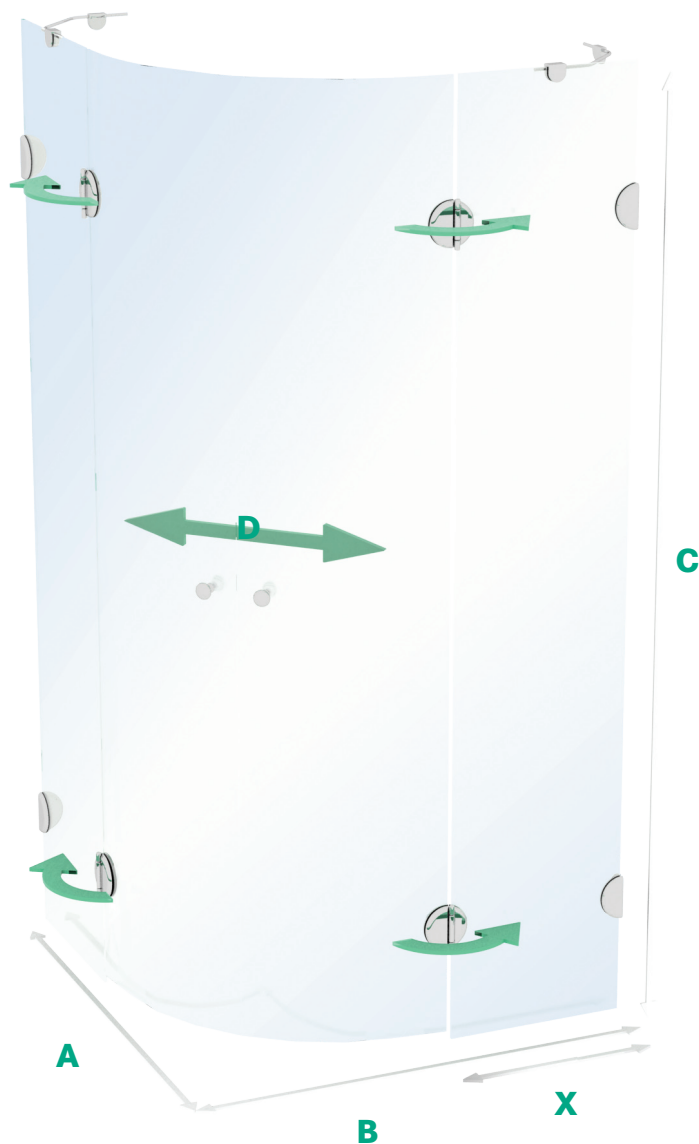

PSKKH 2/80 S

PSKKH 2/80 S R 50

PSKKH 2/80 S R 55

X 29 cm, A 80 cm, B 80 cm, C 187 cm, D šířka vstupu 68 cm